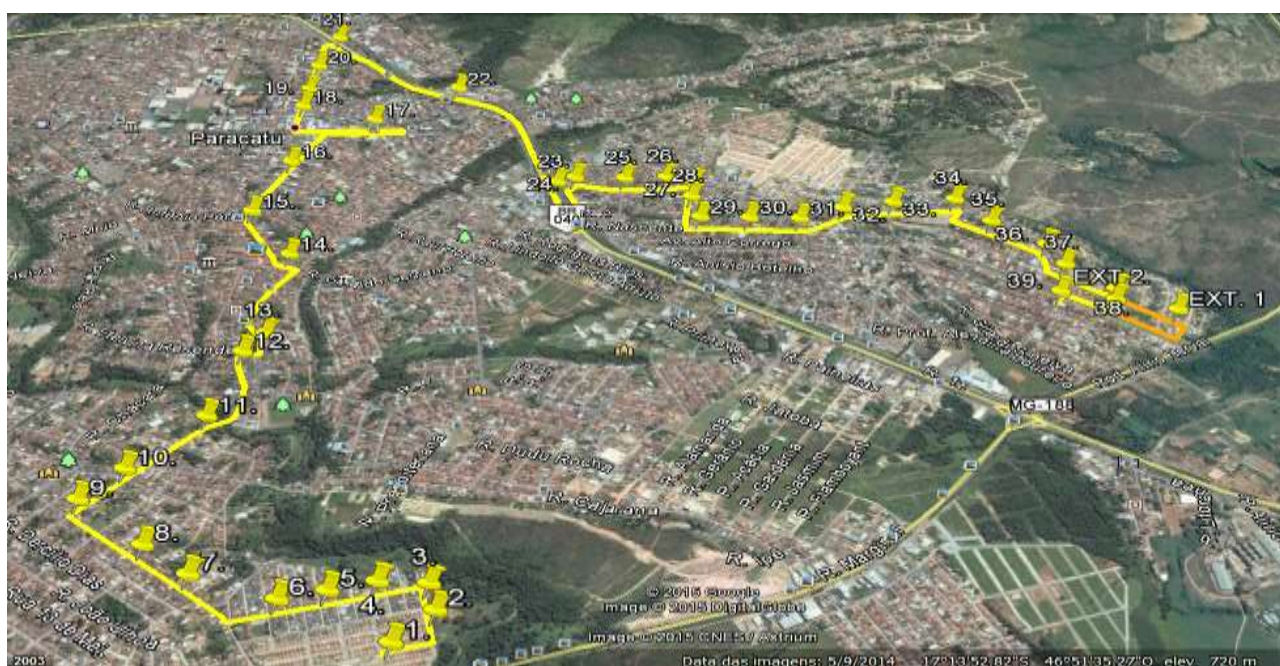

Linha 3A – Novo Horizonte x Chapadinha: trajeto da ida