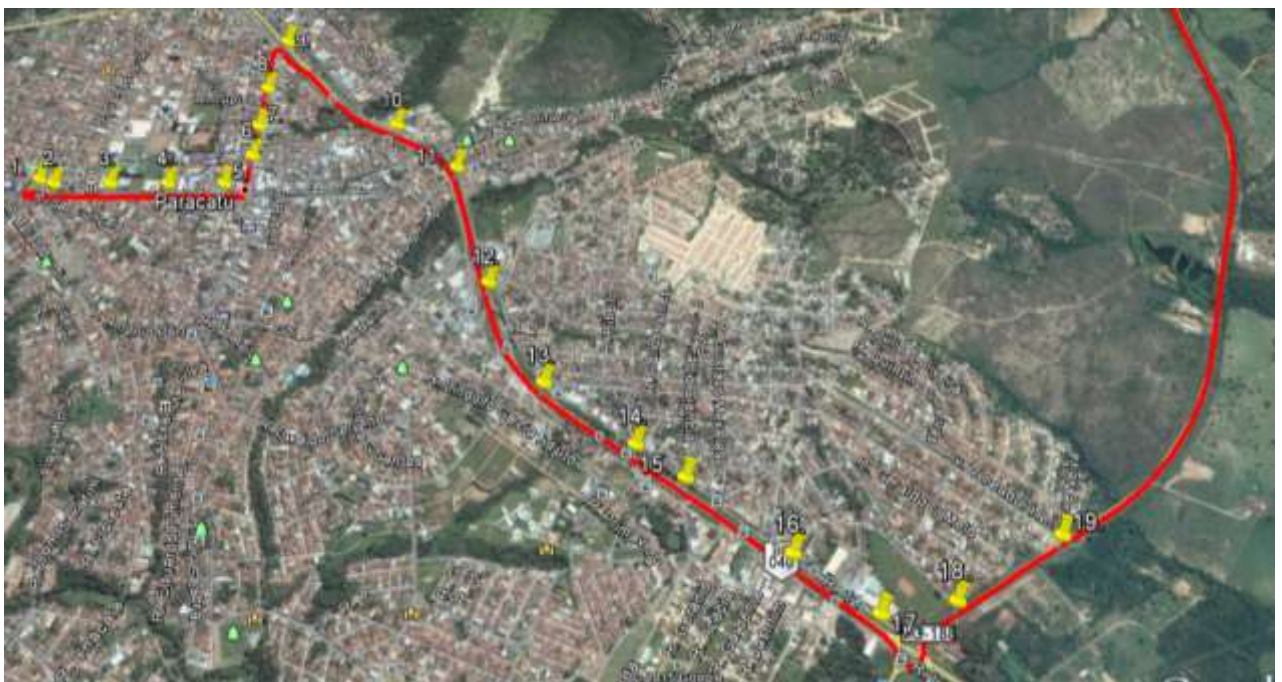

### Linha 12 – Paracatu (Rodoviária) x São Sebastião:

**Link ida:** [https://www.google.com/maps/d/edit?mid=z5D2k\\_f5nuhw.k838yz3clQvc&usp=sharing](https://www.google.com/maps/d/edit?mid=z5D2k_f5nuhw.k838yz3clQvc&usp=sharing)

**Link volta:** [https://www.google.com/maps/d/edit?mid=z5D2k\\_f5nuhw.kjE6ksml-6WQ&usp=sharing](https://www.google.com/maps/d/edit?mid=z5D2k_f5nuhw.kjE6ksml-6WQ&usp=sharing)

## HORÁRIO E RELAÇÃO DE PONTOS

SERVIÇO PÚBLICO DE TRANSPORTE COLETIVO – ZONA RURAL DE PARACATU - MG

**Linha 12 – Paracatu (Rodoviária) x São Sebastião - trajeto da ida:**

Linha 12 – Trajeto completo da ida

Linha 12 – Trajeto e Relação de pontos dentro do perímetro urbano