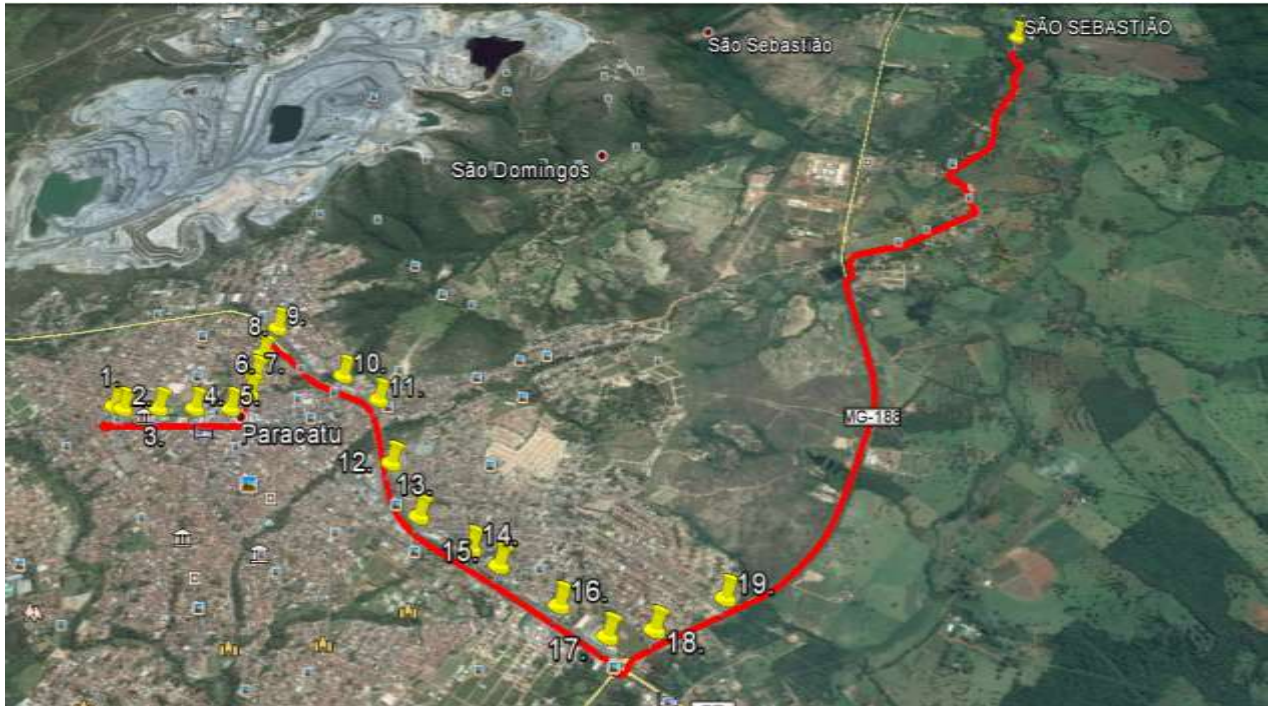

### Linha 12 – Paracatu (Rodoviária) x São Sebastião:

**Link ida:** [https://www.google.com/maps/d/edit?mid=z5D2k\\_f5nuhw.k838yz3clQvc&usp=sharing](https://www.google.com/maps/d/edit?mid=z5D2k_f5nuhw.k838yz3clQvc&usp=sharing)

**Link volta:** [https://www.google.com/maps/d/edit?mid=z5D2k\\_f5nuhw.kjE6ksml-6WQ&usp=sharing](https://www.google.com/maps/d/edit?mid=z5D2k_f5nuhw.kjE6ksml-6WQ&usp=sharing)

## HORÁRIO E RELAÇÃO DE PONTOS

SERVIÇO PÚBLICO DE TRANSPORTE COLETIVO – ZONA RURAL DE PARACATU - MG

**Linha 12 – Paracatu (Rodoviária) x São Sebastião - trajeto da ida:**

Linha 12 – Trajeto completo da ida

Linha 12 – Trajeto e Relação de pontos dentro do perímetro urbano